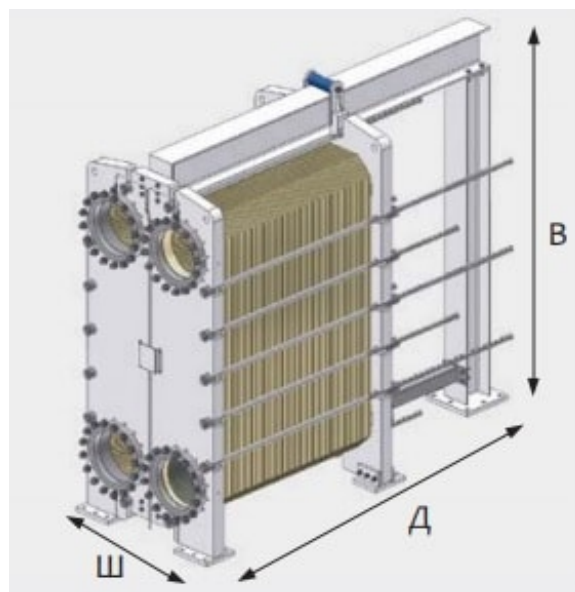

Теплообменник LHE SH332 - Расчет за 15 минут

sn22.ru/catalog/plastinchatie-teploobmenniki/lhe/sh332

Пластинчатый теплообменник повышенной активности SH332 – это разборные теплообменники с шириной канала от 2,4 до 2,7.

Теплообменники серии SHEPHE обладают высочайшим коэффициентом теплопередачи с очень малыми потерями энергии. Теплообменник способен работать в тяжёлых условиях эксплуатации с высокими рабочими давлениями и разницей температур между средами меньше, чем 1 °С.

Множество вариаций пластин разных размеров и разных присоединительных диаметров позволяет подобрать оптимальное решение Вашей задачи.

У нас Вы можете приобрести [пластины](#) и [уплотнения](#) для этого теплообменного аппарата.

Технические характеристики

Макс. расход: 2230 м³/ч;

Макс. диам. присоед. : 400 мм;

Высота: 3044 мм;

Ширина: 1125 мм;

Длина (мин.~макс.): 670 ~ 4370 мм;

Рабочее давление: 10 ~ 20 бар;

Количество единиц переноса: 9;

Материал уплотнений: NBR, EPDM, FPM.

Посмотреть весь
каталог LHE

Подобрать пластины и
уплотнения

Узнать цену
теплообменника

Вы всегда можете получить консультацию у нашего специалиста.

Обращайтесь по номеру **8-804-333-71-04 (звонок бесплатный)**,
пишите на электронную почту sale@sn22.ru