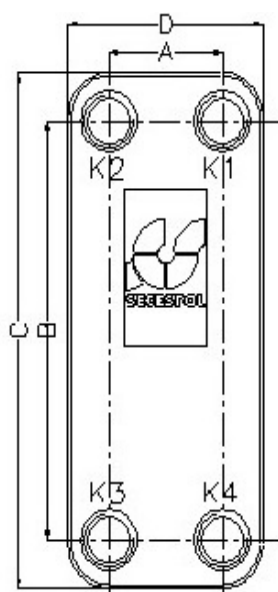

Максимальные параметры, при которых теплообменник будет работать, - это если давление будет до 45 бар, и температура не будет превышать 150 °С.

Габаритные размеры Secespol RHA34:

A: 42 мм;

B: 432 мм;

C: 471 мм;

D: 81 мм;

E: 16 мм;

F: $11 + 2,3 \cdot NP$;

Максимальное NP (кол-во пластин): 60 шт;

Вес: $2.1 + n \times 0.116$;

Посмотреть весь
каталог Secespol

Прослушать отзывы о
теплообменниках

Узнать цену
теплообменника